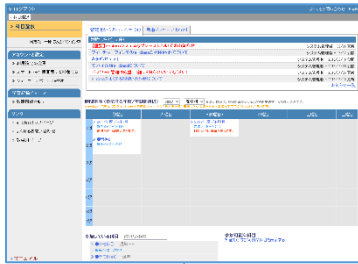

4 新画面（サンプル）について

リプレース後の新画面（サンプル）は以下のとおりです。

※画面は開発中のものですので、変更になる場合があります。

【教員（科目管理者）】

■科目選択画面

管理者からのお知らせ [新着メッセージ](#)

最新5件 (全 8 件)

- 重要お知らせ検証 システム管理者 - 07/11 公開
- 2 通目テスト システム管理者 - 07/11 公開
- 一括お知らせテスト システム管理者 - 07/11 公開
- 1件目のお知らせのタイトル システム管理者 - 07/07 公開
- 未読のお知らせ デモ科目A - 07/07 公開

[お知らせ一覧](#)

参加している科目

表示する学期

年度 2017 学期 春 表示科目は、担当教員がe-classの利用申請を行った科目のみです。

e-classシステムにログインした画面を複数立ち上げると個人データが破損したり、レポートが正常に提出できなくなる恐れがあります。

時間割表 (表示する年度/学期を選択)

	月曜日	火曜日	水曜日	木曜日	金曜日	土曜日
1限						
2限	デモ科目A	デモ科目F		デモ科目F		
3限						
4限						
5限						

【学生】

■科目選択画面

e-class 山田 太郎 ログアウト

科目 -

学習記録ビューア

- 教職履修カルテ

リンク

- 同志社大学

管理者からのお知らせ (4) | 新着メッセージ (3)

最新5件 (全 8 件)

- 重要お知らせ検証 システム管理者 - 07/11 公開
- 2週目テスト システム管理者 - 07/11 公開
- 一括お知らせテスト システム管理者 - 07/11 公開
- 1件目のお知らせのタイトル システム管理者 - 07/11 公開
- 未読のお知らせ デモ科目A - 07/07 公開

参加している科目

表示する学期